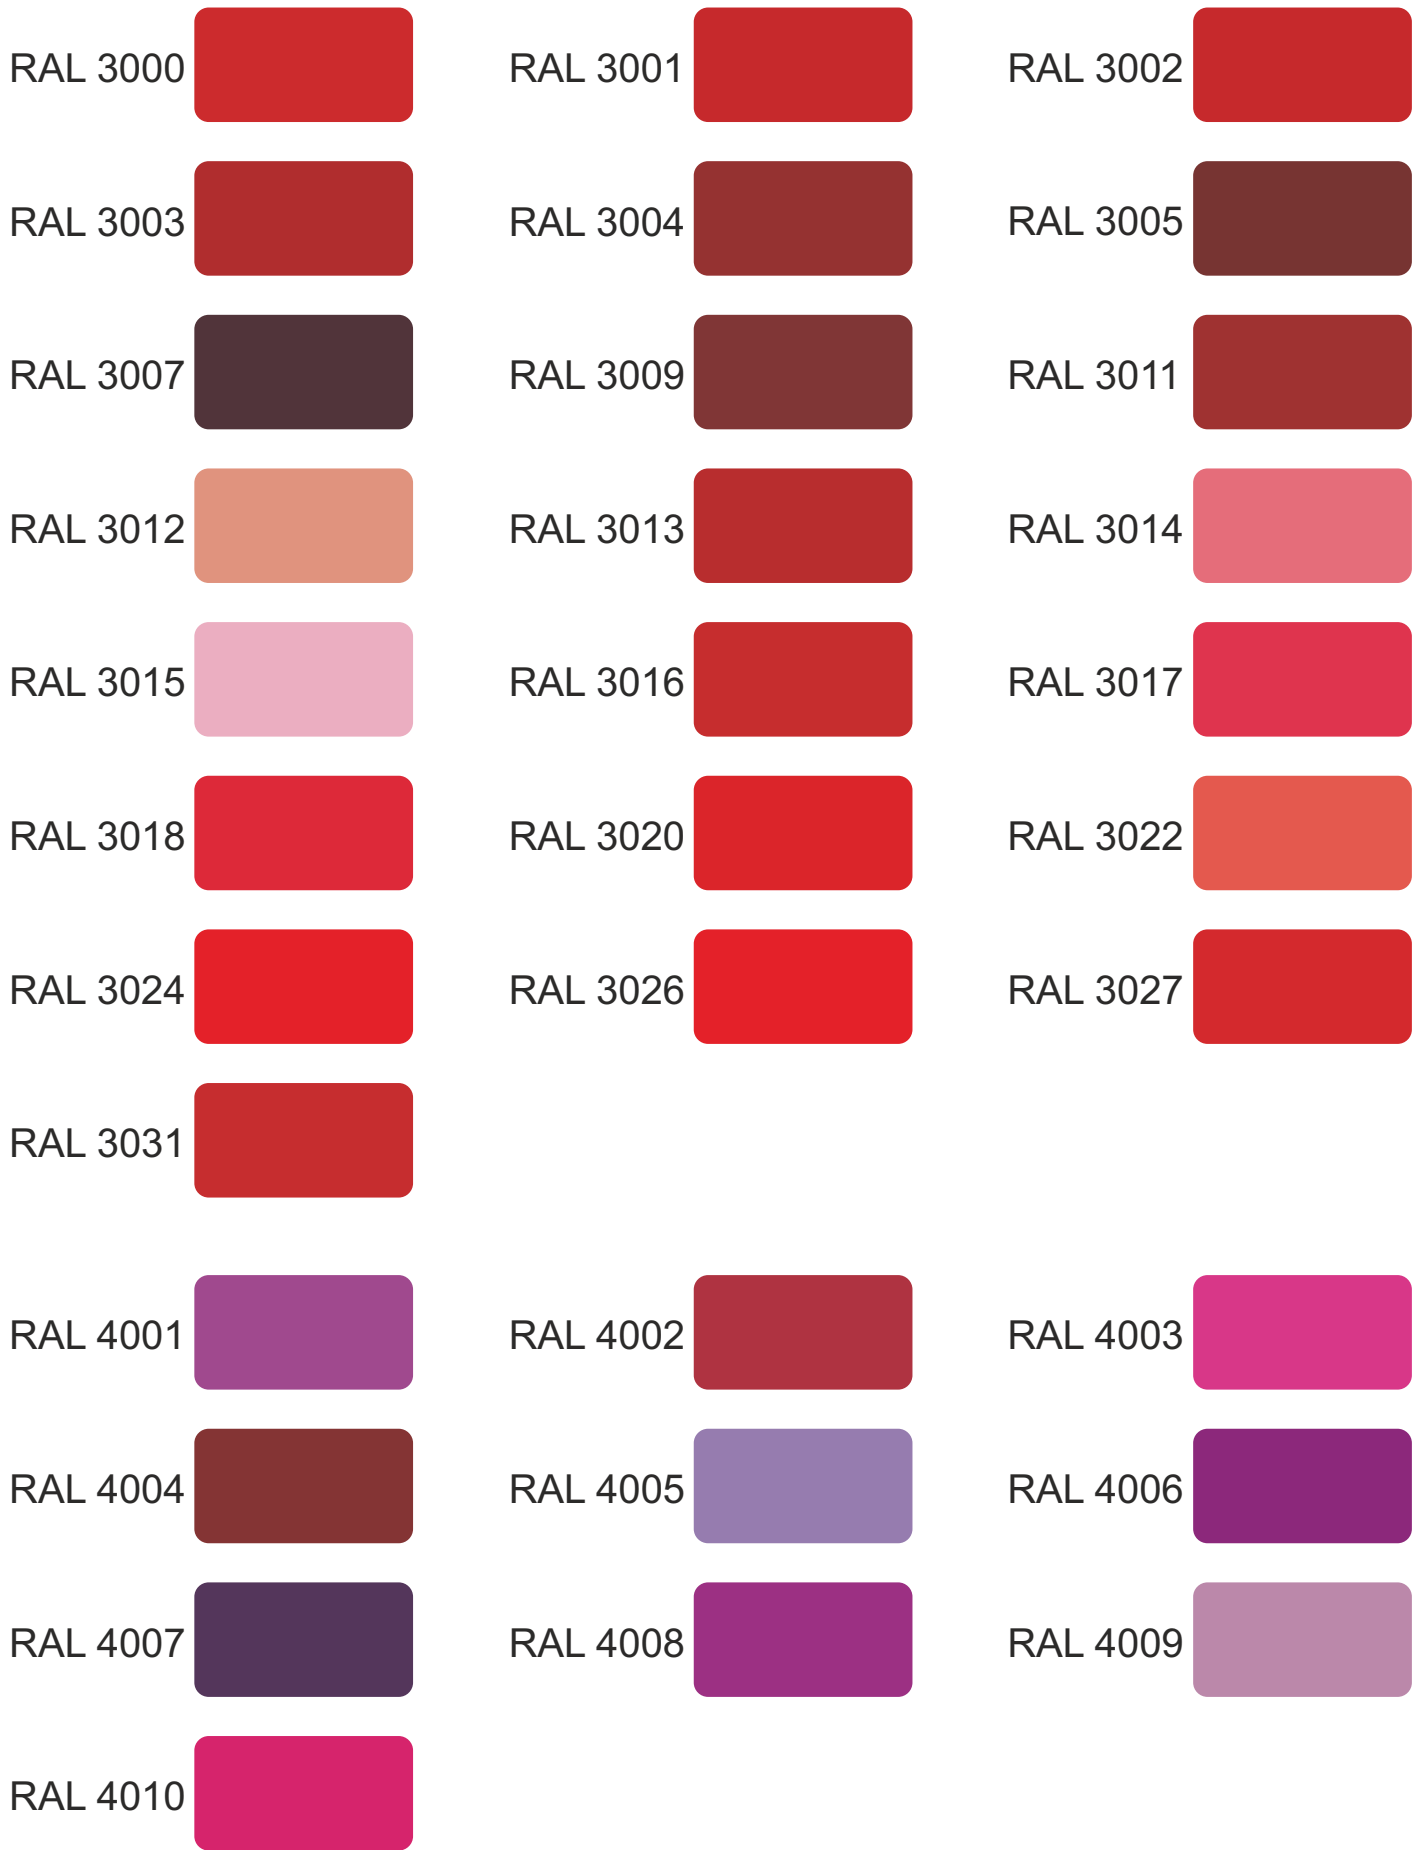

Wzornik kolorów RAL

Wzornik zawiera kolory zbliżone do klasyfikacji wg RAL. Obraz na monitorze ani wydruk nie są jednak w stanie odzwierciedlić rzeczywistych barw.
W celu dokładnego sprecyzowania koloru niezbędne jest posłużenie się oryginalnym wzornikiem.

RAL 9001		RAL 9002		RAL 9003	
RAL 9004		RAL 9005		RAL 9006	
RAL 9007		RAL 9010		RAL 9011	
RAL 9016		RAL 9017		RAL 9018	

(*) - kolory z dodatkiem pyłu aluminiowego - metalizowane