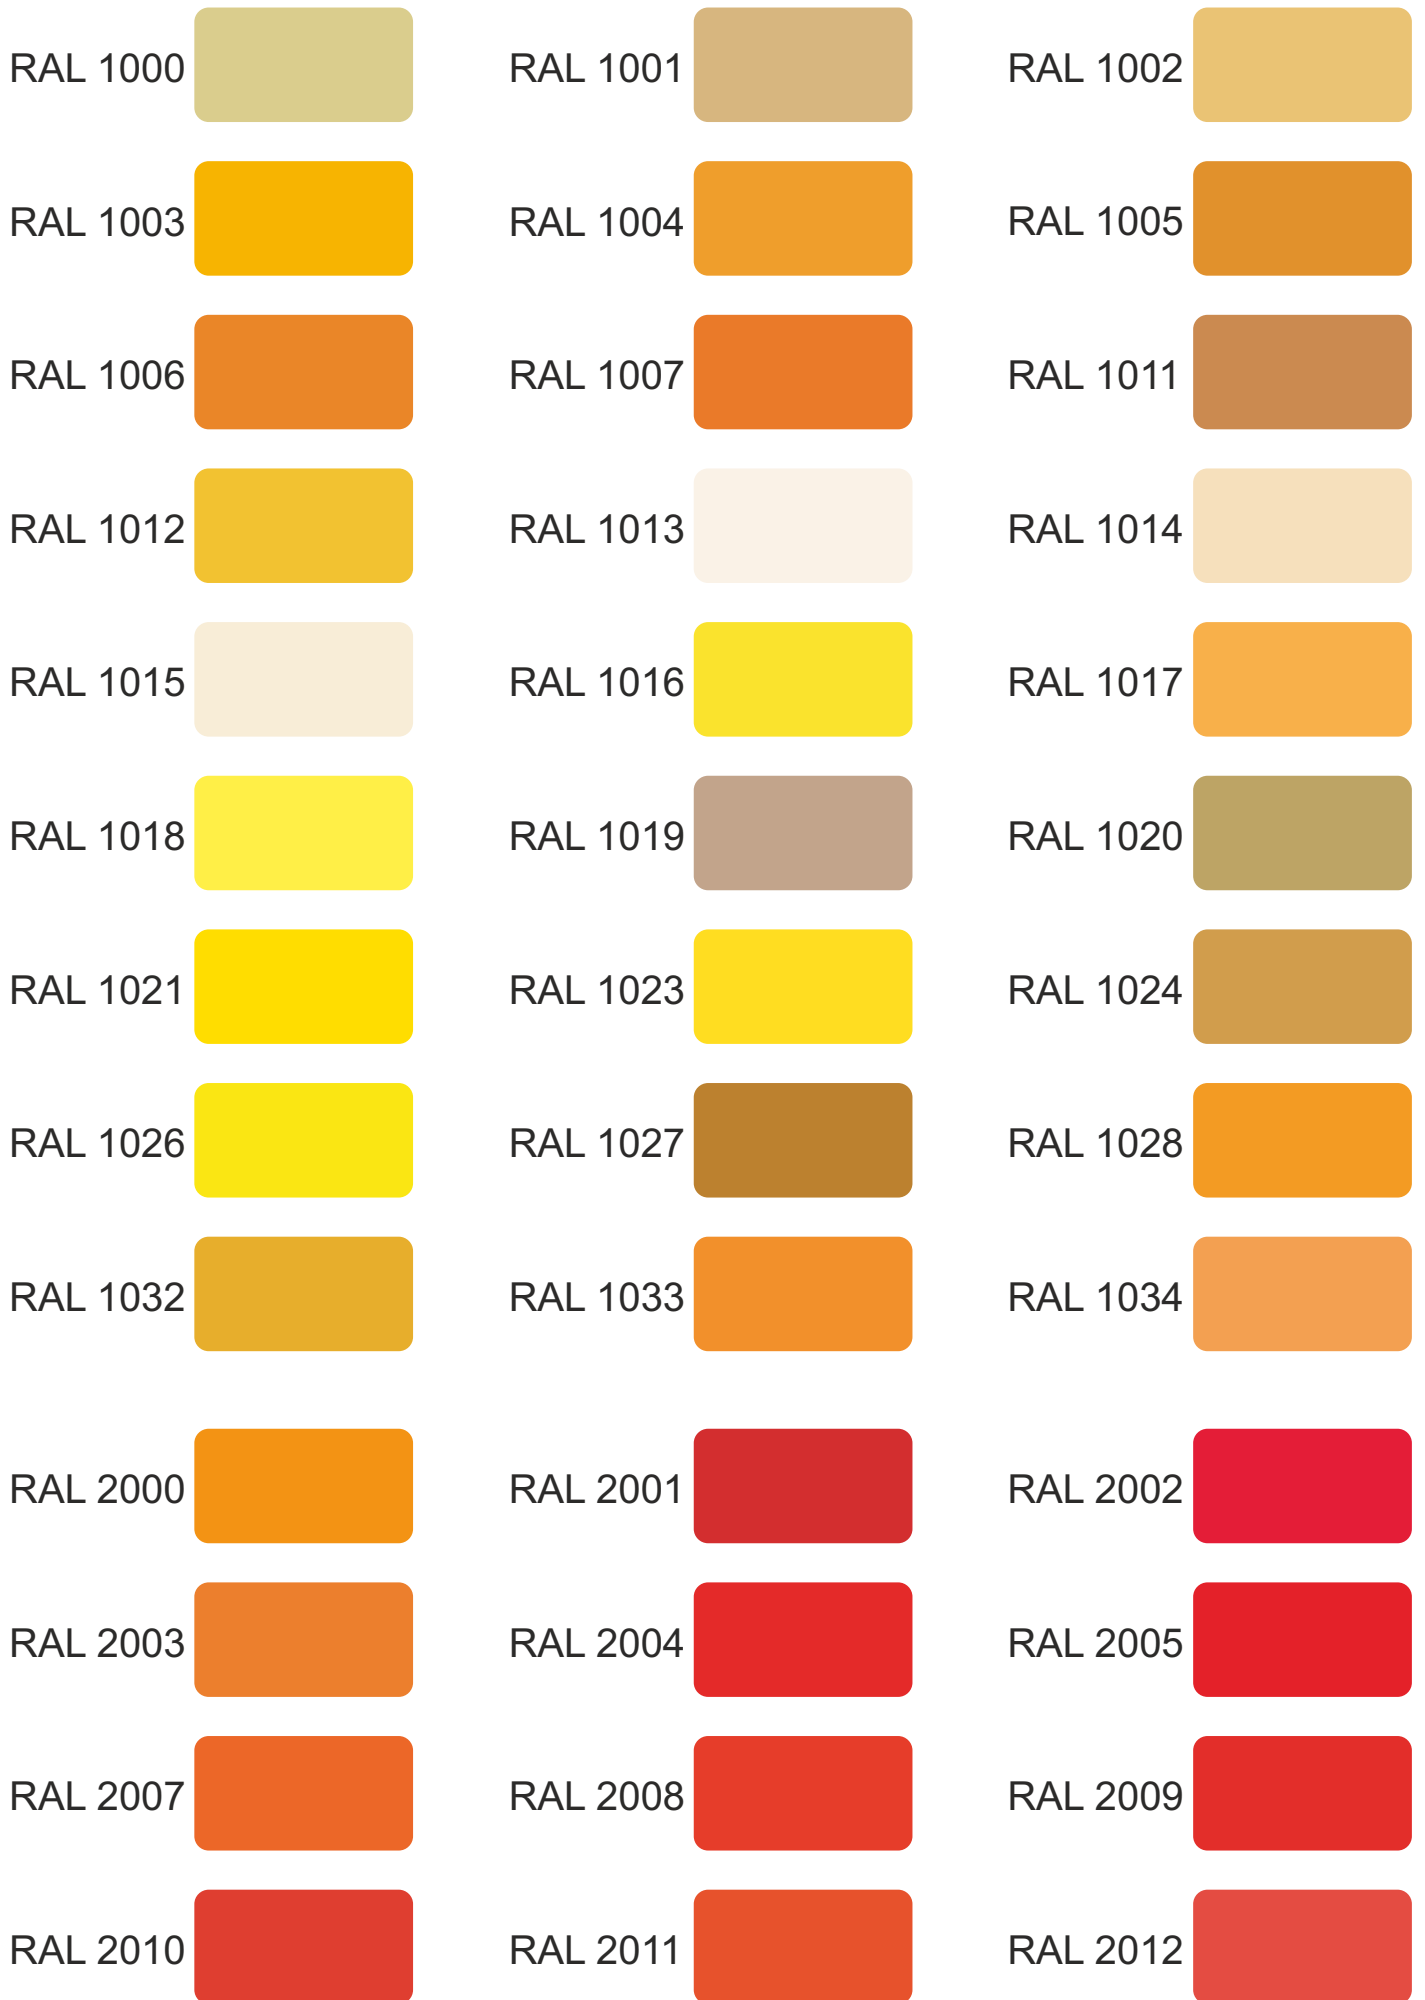

Wzornik kolorów RAL

Wzornik zawiera kolory zbliżone do klasyfikacji wg RAL. Obraz na monitorze ani wydruk nie są jednak w stanie odzwierciedlić rzeczywistych barw.
W celu dokładnego sprecyzowania koloru niezbędne jest posłużenie się oryginalnym wzornikiem.

RAL 9001		RAL 9002		RAL 9003	
RAL 9004		RAL 9005		RAL 9006	
RAL 9007		RAL 9010		RAL 9011	
RAL 9016		RAL 9017		RAL 9018	

(*) - kolory z dodatkiem pyłu aluminiowego - metalizowane